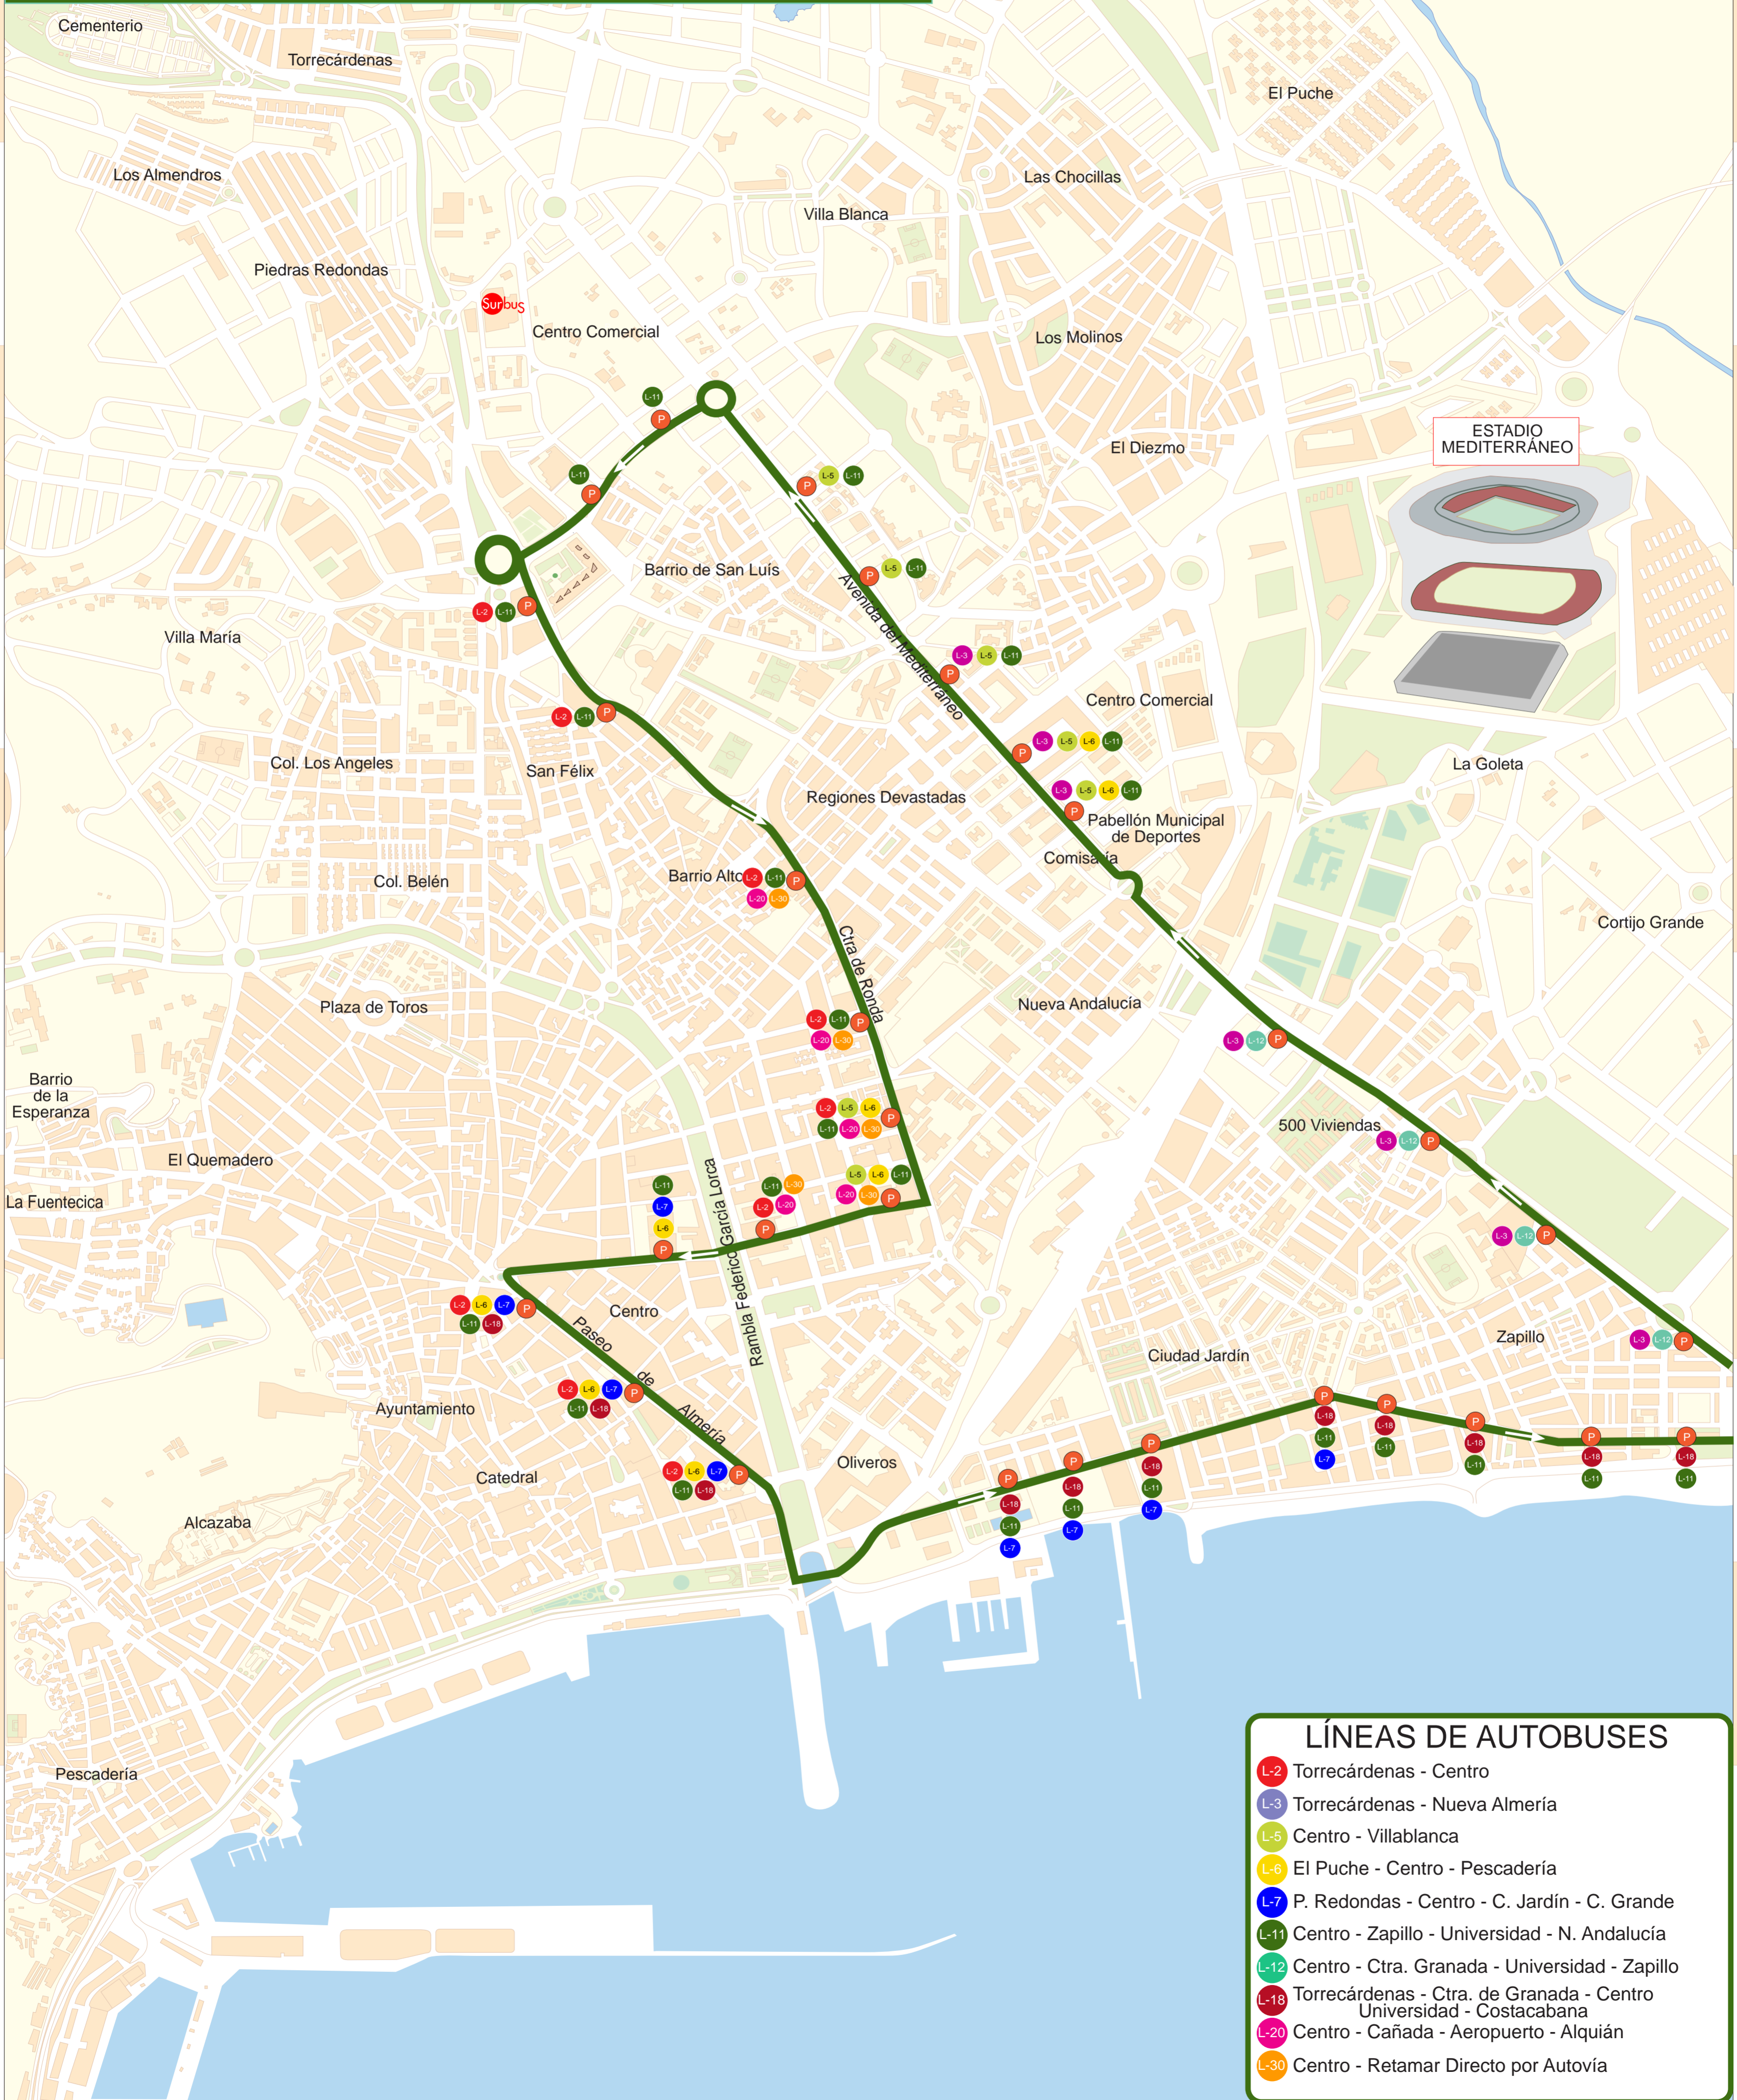

L-11 Centro - Zapillo - Universidad - Nueva Andalucía

- ### LÍNEAS DE AUTOBUSES
- L-2 Torrecárdenas - Centro
 - L-3 Torrecárdenas - Nueva Almería
 - L-5 Centro - Villablanca
 - L-6 El Puche - Centro - Pescadería
 - L-7 P. Redondas - Centro - C. Jardín - C. Grande
 - L-11 Centro - Zapillo - Universidad - N. Andalucía
 - L-12 Centro - Ctra. Granada - Universidad - Zapillo
 - L-18 Torrecárdenas - Ctra. de Granada - Centro
Universidad - Costacabana
 - L-20 Centro - Cañada - Aeropuerto - Alquíán
 - L-30 Centro - Retamar Directo por Autovía